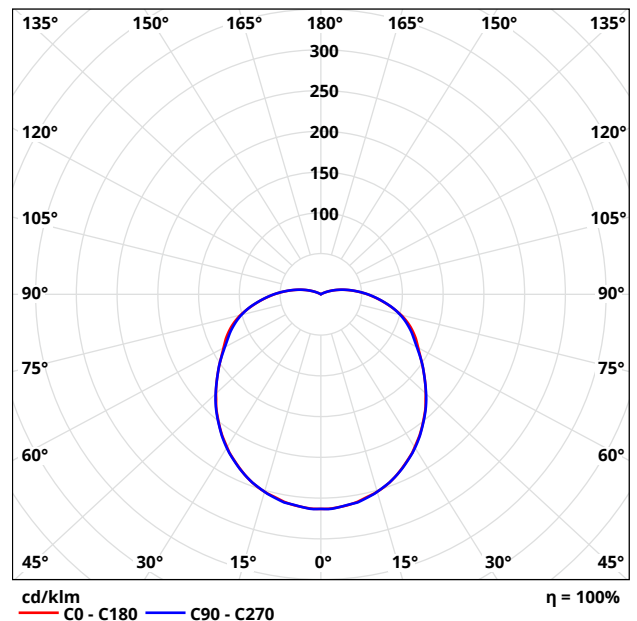

BYTE AV LJUSKÄLLA

LED Integrerad:
Kan bytas ut av fackpersonal