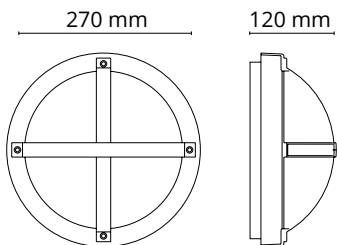

ILLUSTRATIONER

AVSTÅND:

Minimumavstånd till brännbart material i armaturens strålrättning..